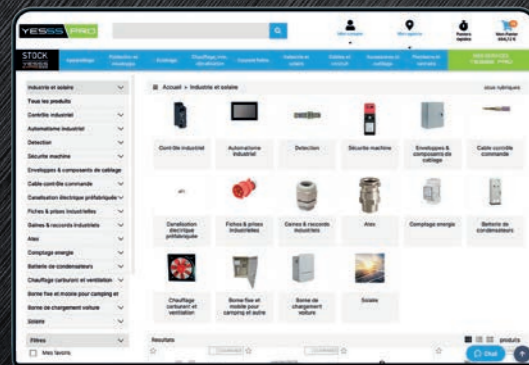

LES SOLUTIONS "E-PROCUREMENT"

► Faciliter le traitement des commandes, gagner en efficacité et réactivité

DES OUTILS DIGITAUX ADAPTÉS AUX BESOINS DES CLIENTS :

- Punch-out
- Catalogue électronique
- EDI
- Commandes centralisées
- Commandes locales par site